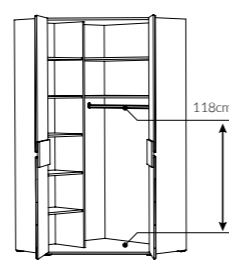

typ FLXS02
→/↑/↗
84/193,4/59,6cm

KORPUS/FRONT
Alpin Weiß, Cool Grau/Weiß Alpin Supermat, Billbergia