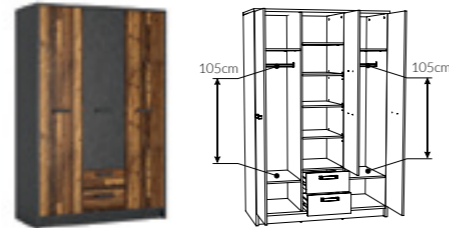

typ NUBS02 ↔
→/↑/↗
128/196/60cm

KORPUS/FRONT
Dunkel Matera/Old style