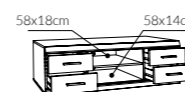

typ 61 →/↑/↗
 140/36/29,5cm

typ 51 →/↑/↗
 140/44/45,3cm

typ 71 →/↑/↗
 110/43/67cm

LASER

Korpus: melaminbeschichtete Spanplatte
Front: melaminbeschichtete Spanplatte
Griffe: griffloses System
Scharniere: Topfscharniere
Schubkastenführung: Rollenführung
Füße: Kunststoff