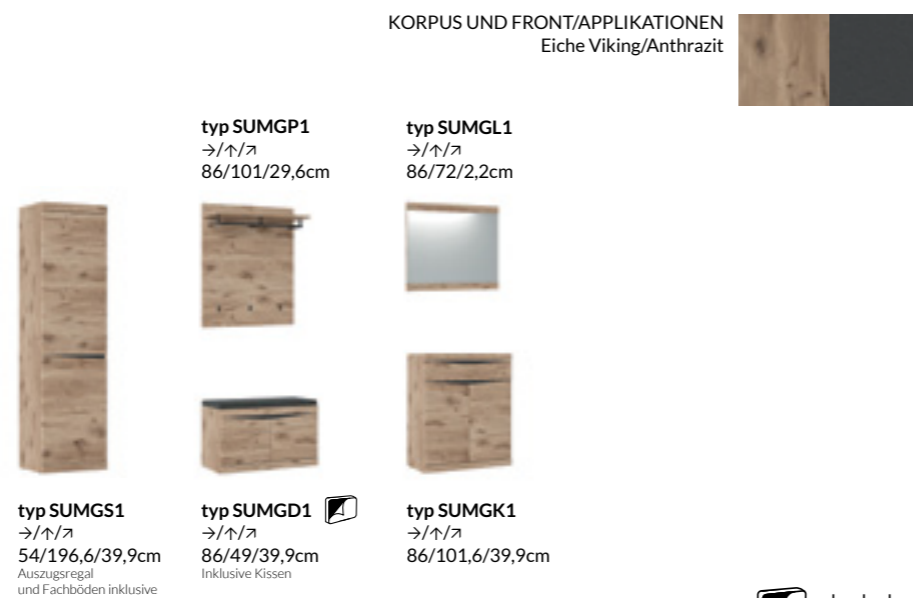

typ SUMGP1
→/↑/↗
86/101/29,6cm

typ SUMGL1
→/↑/↗
86/72/2,2cm

typ SUMGS1
→/↑/↗
54/196,6/39,9cm
Auszugsregal
und Fachböden inklusive

typ SUMGD1
→/↑/↗
86/49/39,9cm
Inklusive Kissen

typ SUMGK1
→/↑/↗
86/101,6/39,9cm

abnehmbare
Abdeckung

Ergänzende accessoires

Für die Einlegebodenbeleuchtung können Sie Led Clips, Dojo oder Prismatic verwenden. Beachten Sie die Empfehlungen des Herstellers, die Sie in der Beschreibung jeder Kollektion am Ende des Katalogs finden.

DOJO 2D

Die Dojo 2D-Leuchte ist ein aufsteckbarer Lichtpunkt, der auf einem Plattenregal montiert wird. Der Lichtstrahl wird nach oben und unten abgestrahlt.

DOJO 3D

Die Dojo 3D-Leuchte ist ein mit einer Klammer befestigter Lichtpunkt hinter einem Glasregal eines Möbels. Der Lichtstrahl beleuchtet die Vorderkante des Regals und wird auch nach oben und unten abgestrahlt.

SQUARE

Die Square- und Quatro-Beleuchtung sind eine perfekte Lösung für die Vitrinenbeleuchtung. Sie sind kompakt und sehr leicht anzubringen. Sie sind im Set mit einem Netzteil und Schalter erhältlich.

QUATRO

BUTTERFLY LAMP

Sie hat einen langen, flexiblen Auslegerarm, so dass Sie sie an Ihrem Bett, Regal oder Schreibtisch anbringen können. Die Lichtquelle ist Led (kalte Farbe). Optional sind Kits mit 1 oder 2 Leuchten mit Stromanschluss und der notwendigen Verkabelung erhältlich.

FLEXI LAMP

Er hat eine moderne und minimalistische Form und einen eingebauten USB-Eingang. Sie können es entweder an Ihrem Bett, Schreibtisch oder Regal befestigen. Optional sind Kits mit 1 oder 2 Led-Leuchten (neutrale Farbe) mit Stromversorgung und notwendiger Verkabelung erhältlich.