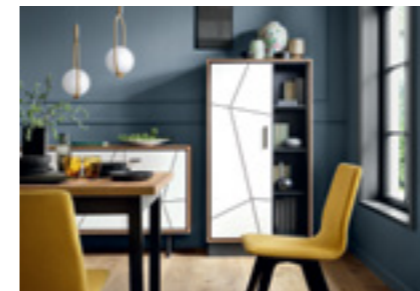

Meble Wójcik Team

Finden Sie uns auf:

www.meblewojcik.pl

das Inhaltsverzeichnis

Woh/Esszimmer s. 4-67

ALVERNO	4-7	neuheit
BROLO	8-11	
CESTINO	12-15	
CORTINA	16-21	
FRIBO	22-23	
FRIBO WEISS	24-25	
IMPERIAL	26-27	
LINATE	28-31	
LYON WEISS	32-35	
LYON HELL	36-41	
NOVI	42-43	
PERAZZO	44-47	neuheit
RICKO	48-49	neuheit
RIVERO	50-53	
SALINAS	54-57	
SHETLAND	58-59	
SUMMER	60-63	
VENEZIA	64-67	