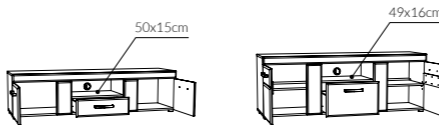

CESTINO

Korpus: melaminbeschichtete Spanplatte
Front: melaminbeschichtete Spanplatte/
MDF-Rahmen Front
Griffe: Metall
Scharniere: Dämpfungssystem
Schubkastenführung: Kugelführung-Vollauszug
Glas: Sicherheitsglas – Front
Füße: Kunststoff
Optionale Beleuchtung: Dojo 2D
(vom Hersteller empfohlen)

Einrichtungsbeispiele
s. 12
Wohnzimmer und Esszimmer

KORPUS/FRONT
Jackson Hickory/Jackson Hickory, Amadeus

CORTINA

Korpus: melaminbeschichtete Spanplatte
Front: MDF
Griffe: Metall
Scharniere: Dämpfungssystem
Schubkastenführung: Kugelführung-Vollauszug
Glas: Sicherheitsglas – Front (Antisol Bronze),
ungehärtetes Glas – Einlegeböden
Füße: Kunststoff
Optionale Beleuchtung: Square
(vom Hersteller empfohlen)

Einrichtungsbeispiele
s. 16
Wohnzimmer und Esszimmer
s. 125
Flur

KORPUS UND FRONT
Eiche Grandson

Synchronauszug
zum Ausziehen
des Tisches

optionale Beleuchtung
- ist separat zu kaufen

Schiebefronten

Beine und Komponenten
aus Buchenholz