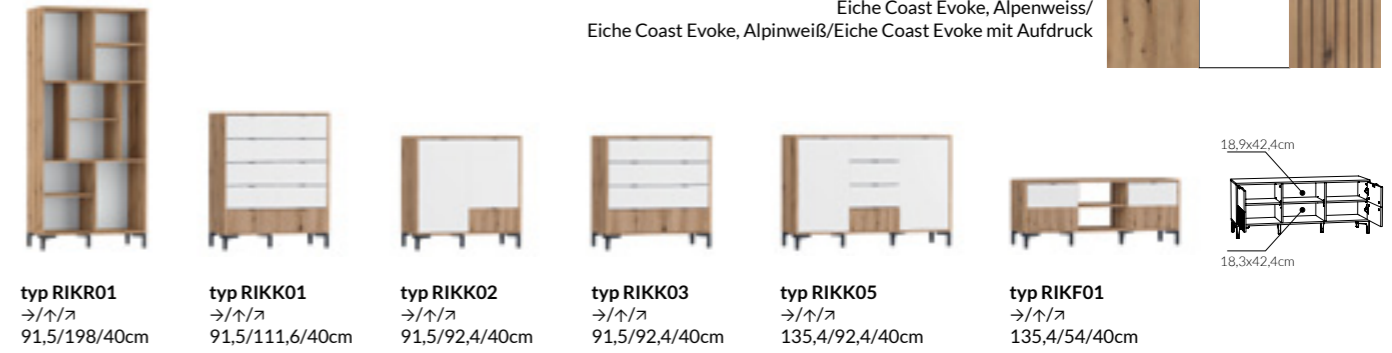

Einrichtungsbeispiele
s. 48
 Wohnzimmer und Esszimmer
s. 118
 Jugendzimmer

typ RIKV01 →/↕/↔
 47,6/198/40cm
 Square 1 Punkt,
 Led Clips 3 Punkt
 - optionale Beleuchtung

typ RIKS01 →/↕/↔
 91,5/198/56cm

typ RIKS02 ↔
 90/198/90cm