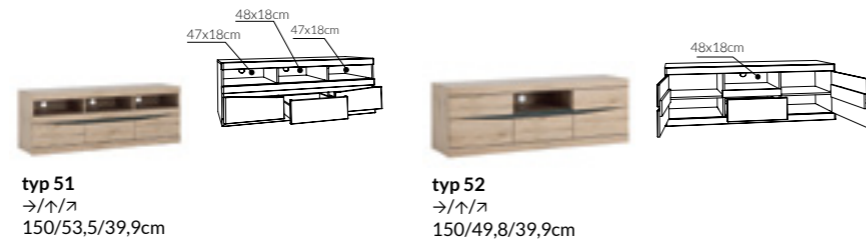

typ 44 →/↑/↗
125,7/83,8/39,9cm

typ 51 →/↑/↗
150/53,5/39,9cm

typ 52 →/↑/↗
150/49,8/39,9cm

typ 80 →/↑/↗
128/76/59,9cm

typ 75 →/↑/↗
140-180/77/85cm

typ 71 →/↑/↗
75/48/75cm

typ 91 →/↑/↗
146/99/222cm
inklusive Hubrahmen, Matratze separat zu kaufen, Matratze 140x200cm, Flexi 2 Punkt
- optionale Beleuchtung