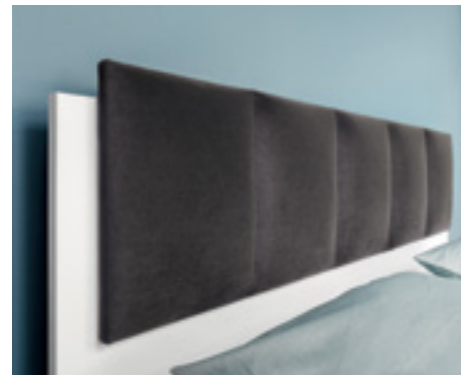

LYON WEISS

Korpus: melaminbeschichtete Spanplatte
Front: melaminbeschichtete Spanplatte
Griffe: griffloses System
Scharniere: Dämpfungssystem
Schubkastenführung: Dämpfungssystem
Glas: Sicherheitsglas - Front (Antisol Grau)
Füße: Kunststoff
Integrierte Beleuchtung: Led Flash
Optionale Beleuchtung: Square
(vom Hersteller empfohlen)

Stoffe Kopfteil - Water Repellent

Einrichtungsbeispiele

s. 32

Wohnzimmer und Esszimmer

s. 88

Schlafzimmer