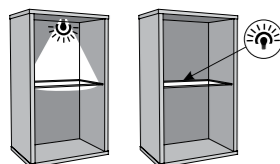

Einrichtungsbeispiele
s. 64
Wohnzimmer und Esszimmer