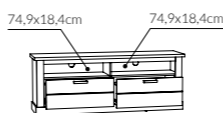

typ PEZF01
→/↑/↗
159,6/59,7/40cm