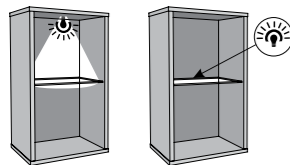

typ MWSD03
 →/↗
 160/200cm

typ 96 ⇄
 →/↑/↗
 66,1/23/199,9cm
 passt zu Betten: Typ 91, 92

typ 95
 →/↑/↗
 49,1/37,6/40,2cm

KORPUS UND FRONT
 Weiss Craft Eiche

BROLO

Korpus: melaminbeschichtete Spanplatte
Front: MDF/melaminbeschichtete Spanplatte
Griffe: Kunststoff
Scharniere: Dämpfungssystem
Schubkastenführung: Kugelführung - Vollauszug
Glas: Sicherheitsglas - Front (Antisol Graphit)
 ungehärtetes Glas - Einlegeböden
FüÙe: Kunststoff/Metall (Rahmen)
Optionale Beleuchtung: Square, Led Clips
 (vom Hersteller empfohlen)