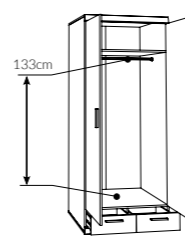

typ 21 →/↑/↗
93/195/93cm