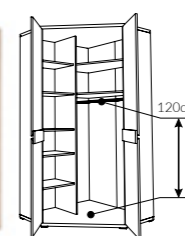

typ 21
→/↑/↗
98,5/197/98,5cm