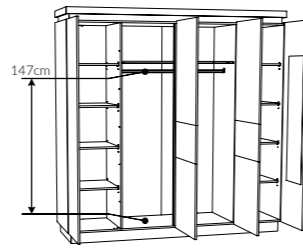

LYON HELL

Korpus: melaminbeschichtete Spanplatte
Front: melaminbeschichtete Spanplatte
Griffe: griffloses System
Scharniere: Dämpfungssystem
Schubkastenführung: Dämpfungssystem
Glas: Sicherheitsglas – Front (Antisol Bronze)
Füße: Kunststoff
Integrierte Beleuchtung: Led Flash
Optionale Beleuchtung: Square (vom Hersteller empfohlen)

Kopfteil Stoffe
– Easy Water Cleaning

Kopfteil Stoffe
Water Repellent

Einrichtungsbeispiele
s. 36
Wohnzimmer und Esszimmer
s. 90
Schlafzimmer

KORPUS/FRONT
Eiche Riviera Bright, Alpenweiss, Weissglanz/
Weißer Glanz

Led tape
- lighting include

*
Led tape - optionale Beleuchtung
(ist separat zu kaufen)

optionale Beleuchtung
- ist separat zu kaufen

Polstermöbel
Kopfteil
- Stoff

Möglichkeit, einen
zusätzlichen Lichtschalter
anzubringen

Synchronauszug
zum Ausziehen
des Tisches

extra
langer Tisch

Möglichkeit,
den Einlegeboden
umgekehrt
anzubringen

Aufklappbares Gestell
und Matratze sind
separat zu kaufen