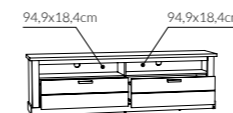

typ PEZK01
 →/↑/↗
 93,1/148,9/40cm

typ PEZK02 💡
 →/↑/↗
 169,9/118/33cm
 Dojo 2D 6 Punkt
 - optionale Beleuchtung

typ PEZP01
 →/↑/↗
 165/22/20cm

typ PEZF01
 →/↑/↗
 159,6/59,7/40cm

typ PEZF02
 →/↑/↗
 199,6/59,7/40cm