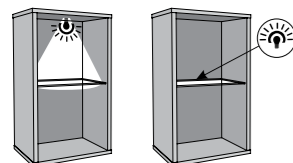

FRIBO

Korpus: melaminbeschichtete Spanplatte
Front: melaminbeschichtete Spanplatte
Griffe: griffloses System
Scharniere: Topfscharniere
Schubkastenführung: Kugelführung – Vollauszug
Glas: Sicherheitsglas – Front; ungehärtetes Glas – Einlegeböden
Füße: Kunststoff
Optionale Beleuchtung: Square, Led Clips (vom Hersteller empfohlen)