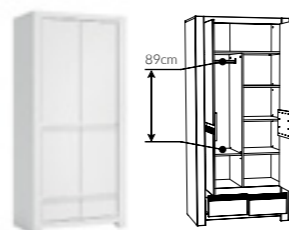

typ NVIS02
→/↑/↗
92/198,5/58,2cm