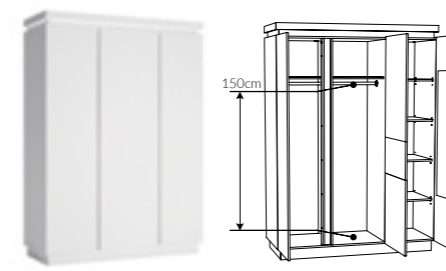

typ LYOS102
→/↑/↗
155,6/217/60cm
* Led tape - optionale Beleuchtung
(ist separat zu kaufen)