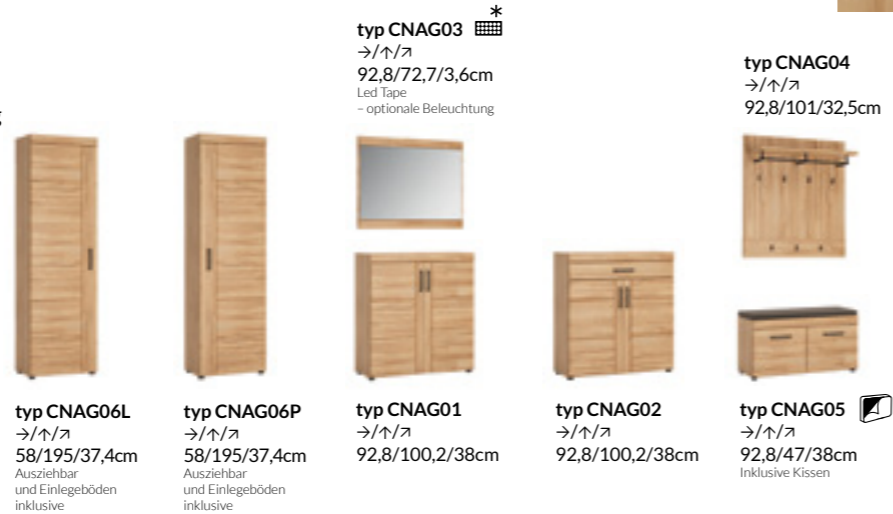

CORTINA

Korpus: melaminbeschichtete Spanplatte
Front: MDF
Griffe: Metall
Scharniere: Dämpfungssystem
Schubkastenführung: Kugelführung - Vollauszug
Füße: Kunststoff
Aufhänger: Metall/Kunststoff