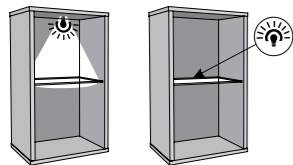

→
alle Elemente
der Kollektion
s. 162

ALVERNO

Korpus: melaminbeschichtete Spanplatte/MDF
Front: melaminbeschichtete Spanplatte/ MDF
Griffe: Kunststoff
Scharniere: Topfscharniere
Schubkastenführung: Kugelführung
Glas: Sicherheitsglas – Front, ungehärtetes Glas – Einlegeböden
Füße: Kunststoff
Optionale Beleuchtung: Square, Led Clips (vom Hersteller empfohlen)