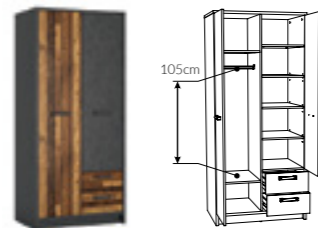

NUBI

Korpus: melaminbeschichtete Spanplatte
Front: melaminbeschichtete Spanplatte
Griffe: Kunststoff
Scharniere: Topfscharniere
Schubkastenführung: Kugelführung
Füße: Kunststoff

typ NUBS01
→/↑/↗
87/196/60cm