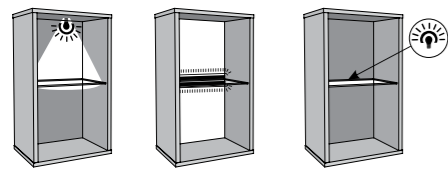

Einrichtungsbeispiele
s. 50
Wohnzimmer und Esszimmer