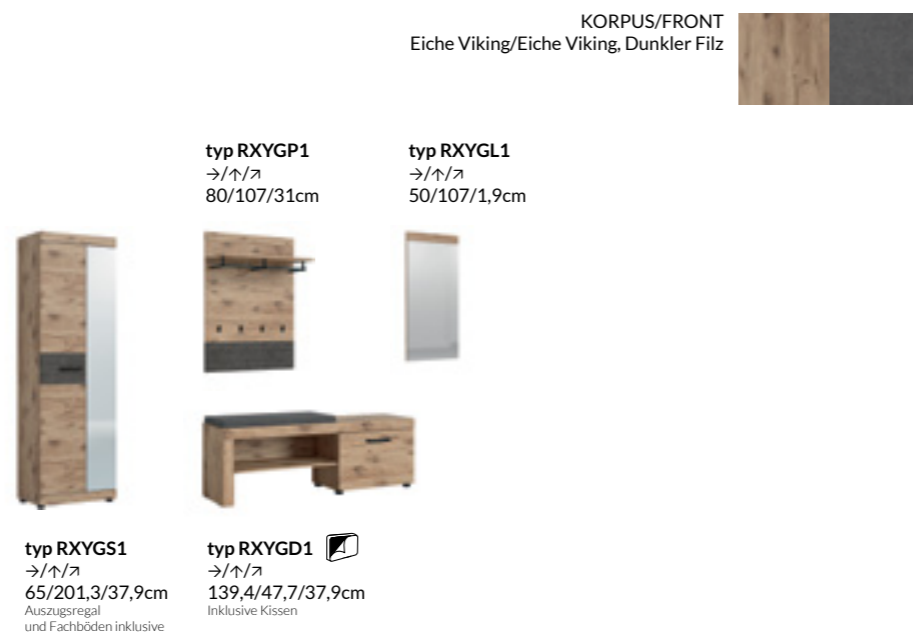

ROXY

Korpus: melaminbeschichtete Spanplatte
Front: melaminbeschichtete Spanplatte/MDF
Griffe: Metall
Scharniere: Dämpfungssystem
Füße: Kunststoff
Aufhänger: Metall

Einrichtungsbeispiele

s. 126

Flur

typ RXYGP1
→/↑/↗
80/107/31cm

typ RXYGL1
→/↑/↗
50/107/1,9cm

typ RXYGS1
→/↑/↗
65/201,3/37,9cm
Auszugsregal
und Fachböden inklusive

typ RXYGD1
→/↑/↗
139,4/47,7/37,9cm
Inklusive Kissen

SPRING

Korpus: melaminbeschichtete Spanplatte
Front: MDF
Griffe: griffloses System
Scharniere: Dämpfungssystem
Schubkastenführung: Dämpfungssystem
Füße: Kunststoff
Aufhänger: Metall/Kunststoff

Einrichtungsbeispiele

s. 127

Flur