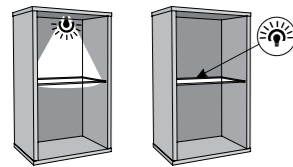

SALINAS

Korpus: melaminbeschichtete Spanplatte
Front: melaminbeschichtete Spanplatte
Griffe: Kunststoff
Scharniere: Dämpfungssystem
Schubkastenführung: Dämpfungssystem
Glas: Sicherheitsglas – Front (Antisol Graphit); ungehärtetes Glas – Einlegeböden
Füße: Kunststoff
Optionale Beleuchtung: Square, Led Clips (vom Hersteller empfohlen)