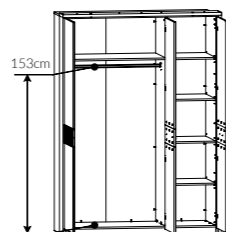

MONACO

Korpus: melaminbeschichtete Spanplatte
Front: MDF/melaminbeschichtete Spanplatte
Griffe: Metall
Scharniere: Dämpfungssystem
Schubkastenführung: Dämpfungssystem
Füße: Kunststoff
Integrierte Beleuchtung: Led Flash

KORPUS/FRONT
Eiche Stirling/Eiche Stirling, Schwarz Mat

typ MOAS01
→/↑/↗
155,6/215,3/65,1cm
3-Punkt Flash-Beleuchtung im Oberboden im Set enthalten, beleuchtete Kleiderstange ist separat zu kaufen