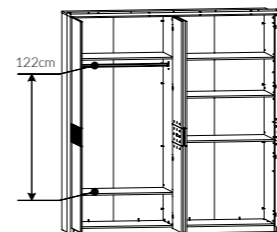

MONACO

Korpus: melaminbeschichtete Spanplatte
Front: MDF/melaminbeschichtete Spanplatte
Griffe: Metall
Scharniere: Dämpfungssystem
Schubkastenführung: Dämpfungssystem
Füße: Kunststoff
Integrierte Beleuchtung: Led Flash

KORPUS/FRONT
Eiche Stirling/Eiche Stirling, Schwarz Mat

Einrichtungsbeispiele
s. 92
Schlafzimmer

NOVI

Korpus: melaminbeschichtete Spanplatte
Front: MDF
Griffe: griffloses System
Scharniere: Topfscharniere
Schubkastenführung: Kugelführung - Vollauszug
Füße: Kunststoff

KORPUS/FRONT
Alpenweiss/Alpenweiss Supermat

typ NVIP01
→/↑/↗
130/24/22cm

Einrichtungsbeispiele
s. 42
Wohnzimmer und Esszimmer
s. 112
Jugendzimmer

Polstermöbel
Kopfteil
-Eco-Leder

R/L Montage

Mit dem Korpus
integrierte Beleuchtung

* Led tape
- optionale Beleuchtung
(ist separat zu kaufen)

optionale Beleuchtung
- ist separat zu kaufen