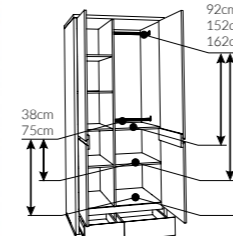

typ 21
→/↑/↗
98,5/197/98,5cm