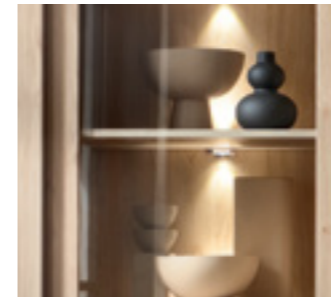

DOJO 2D

Die Dojo 2D-Leuchte ist ein aufsteckbarer Lichtpunkt, der auf einem Plattenregal montiert wird. Der Lichtstrahl wird nach oben und unten abgestrahlt.