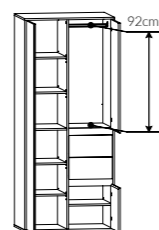

typ LASR01 →/↑/↗
83,7/197/40cm