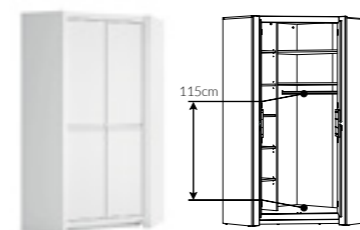

typ NVIS03
→/↑/↗
103,3/198,5/103,3cm

typ NVIP01
→/↑/↗
130/24/22cm