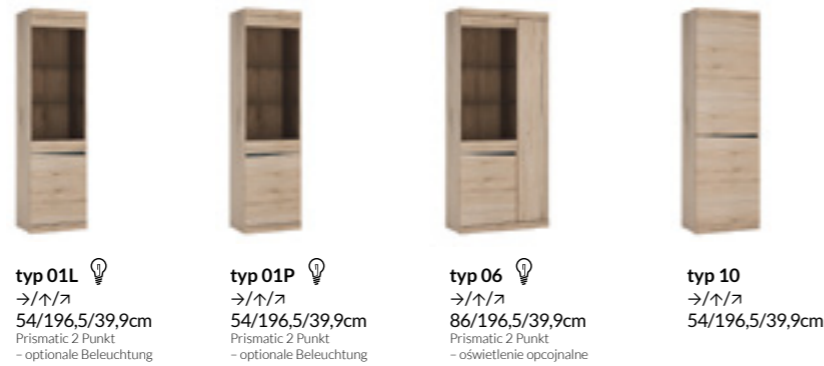

typ 01L →/↑/↗
54/196,5/39,9cm
Prismatic 2 Punkt
- optionale Beleuchtung

typ 01P →/↑/↗
54/196,5/39,9cm
Prismatic 2 Punkt
- optionale Beleuchtung

typ 06 →/↑/↗
86/196,5/39,9cm
Prismatic 2 Punkt
- oświetlenie opcjonalne