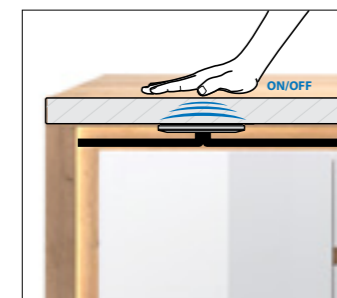

PRISMATIC

Die Prismatic-Beleuchtung ist eine effektive Methode, um die Vitrine mithilfe eines Metallaufsatzes mit einem LED-Streifen innen zu beleuchten.

TOUCH-LICHTSCHALTER

Dieser Lichtschalter ist eine sehr praktische Lösung, denn Sie können das Licht ganz einfach und bequem ein- und ausschalten, indem Sie eine ausgewählte Stelle am Möbel berühren. Sie benötigen hierfür keinen langen Kabel, der auf dem Boden liegt. Der zusätzliche, unsichtbare Lichtschalter macht es möglich. Sie können ihn im Inneren des Korpus anbringen (unter dem Oberboden/Tischplatte oder an der Seite). Überzeugen Sie sich selbst, wie einfach das ist! (under the top or to the side). Check out how easy it is!