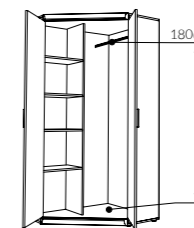

typ 41 →/↑/↗
140/89,3/45,3cm