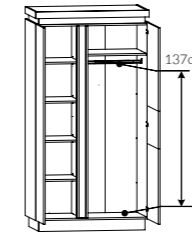

typ LYOV03P
 →/↑/↗
 59,7/198,1/42cm
 Square 2 Punkt
 – optionale Beleuchtung

typ LYOV03L
 →/↑/↗
 59,7/198,1/42cm
 Square 2 Punkt
 – optionale Beleuchtung

typ LYOR01L
 →/↑/↗
 60/198,5/42cm

typ LYOS01
 →/↑/↗
 103,1/198,5/56cm