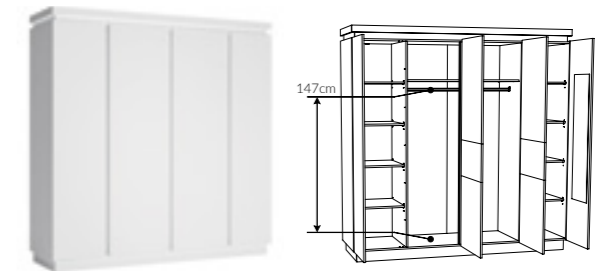

typ LYOS103
→/↑/↗
215,7/217/60cm
* Led tape - optionale Beleuchtung
(ist separat zu kaufen)