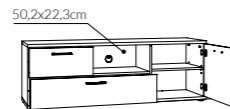

KORPUS/FRONT
Eiche Honig Castello, Alpenweiss, Graphitgrau/
Eiche Honig Castello, Alpenweiss, Graphitgrau