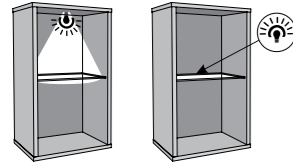

RICKO

Korpus: melaminbeschichtete Spanplatte
Front: melaminbeschichtete Spanplatte/
melaminbeschichtete Spanplatte mit Aufdruck
Griffe: Kunststoff
Scharniere: Topfscharniere
Schubkastenführung: Kugelführung-Vollauszug
Glas: Sicherheitsglas – Front;
ungehärtetes Glas – Einlegeböden
Füße: Kunststoff
Optionale Beleuchtung: Square,
Led Clips (vom Hersteller empfohlen)

Einrichtungsbeispiele
s. 48
Wohnzimmer und Esszimmer
s. 118
Jugendzimmer