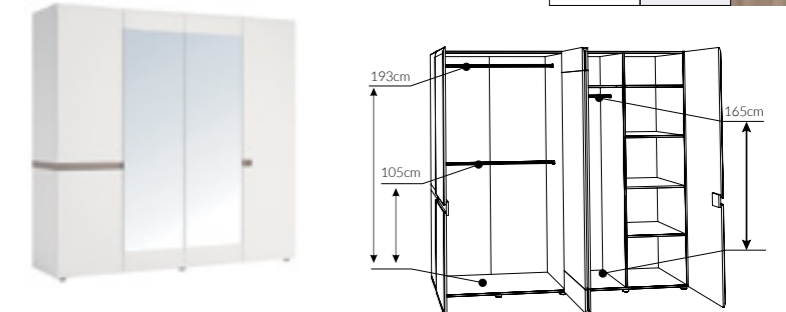

typ 01L
 →/↑/↗
 63,9/194,5/41,9cm
 Quatro 1 Punkt
 - optionale Beleuchtung

typ 01P
 →/↑/↗
 63,9/194,5/41,9cm
 Quatro 1 Punkt
 - optionale Beleuchtung

typ 25
 →/↑/↗
 84,9/194,5/36,9cm

typ 22
 →/↑/↗
 163,9/209,1/58,9cm
 Slimplus 2 Punkt
 - optionale Beleuchtung