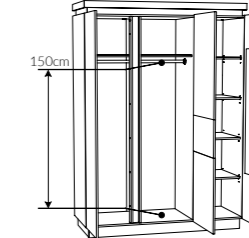

typ LYOS03 *
→/↑/↗
215,7/217/60cm
*Led tape – optionale Beleuchtung
(ist separat zu kaufen)