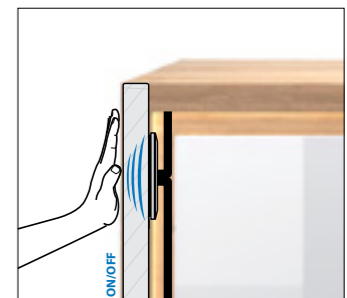

TOUCH-LICHTSCHALTER

Dieser Lichtschalter ist eine sehr praktische Lösung, denn Sie können das Licht ganz einfach und bequem ein- und ausschalten, indem Sie eine ausgewählte Stelle am Möbel berühren. Sie benötigen hierfür keinen langen Kabel, der auf dem Boden liegt. Der zusätzliche, unsichtbare Lichtschalter macht es möglich. Sie können ihn im Inneren des Korpus anbringen (unter dem Oberboden/Tischplatte oder an der Seite). Überzeugen Sie sich selbst, wie einfach das ist! (under the top or to the side). Check out how easy it is!