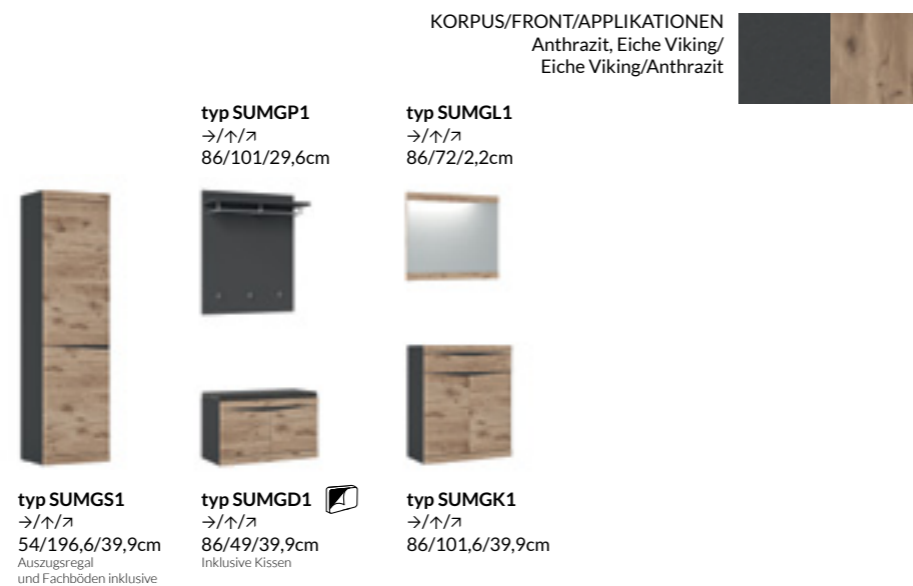

typ SUMGP1
→/↑/↗
86/101/29,6cm

typ SUMGL1
→/↑/↗
86/72/2,2cm

typ SUMGS1
→/↑/↗
54/196,6/39,9cm
Auszugsregal
und Fachböden inklusive

typ SUMGD1
→/↑/↗
86/49/39,9cm
Inklusive Kissen

typ SUMGK1
→/↑/↗
86/101,6/39,9cm

TWIST

Korpus: melaminbeschichtete Spanplatte
Front: płyta MDF
Griffe: griffloses System
Scharniere: Dämpfungssystem
Schubkastenführung: Dämpfungssystem
Füße: Kunststoff
Aufhänger: Metall/Kunststoff

Einrichtungsbeispiele

s. 127

Flur