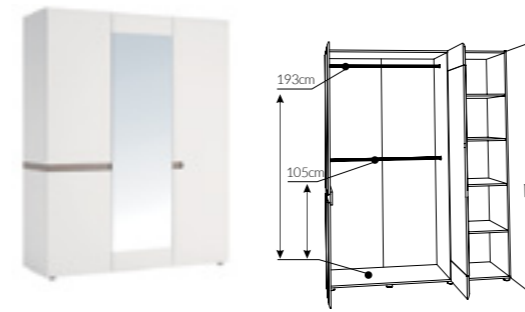

typ 01L
 →/↑/↗
 63,9/194,5/41,9cm
 Quatro 1 Punkt
 - optionale Beleuchtung

typ 01P
 →/↑/↗
 63,9/194,5/41,9cm
 Quatro 1 Punkt
 - optionale Beleuchtung

typ 25
 →/↑/↗
 84,9/194,5/36,9cm

typ 22
 →/↑/↗
 163,9/209,1/58,9cm
 Slimplus 2 Punkt
 - optionale Beleuchtung