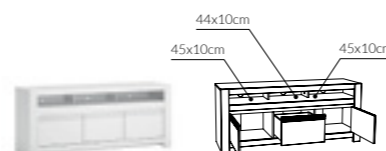

typ NVIF01
→/↑/↗
153,4/65/42,2cm