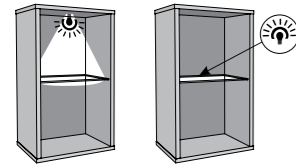

Kissenstoff
- Water Repellent

abnehmbare
Abdeckung

FRIBO WEISS

Korpus: melaminbeschichtete Spanplatte
Front: melaminbeschichtete Spanplatte
Griffe: griffloses System
Scharniere: Topfscharniere
Schubkastenführung: Kugelführung – Vollauszug
Glas: Sicherheitsglas – Front;
 ungehärtetes Glas – Einlegeböden
Füße: Kunststoff
Optionale Beleuchtung: Square, Led Clips
 (vom Hersteller empfohlen)