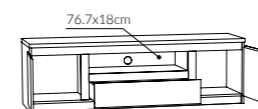

FRIBO

Korpus: melaminbeschichtete Spanplatte
Front: melaminbeschichtete Spanplatte
Griffe: griffloses System
Scharniere: Topfscharniere
Schubkastenführung: Kugelführung – Vollauszug
Glas: Sicherheitsglas – Front; ungehärtetes Glas – Einlegeböden
Füße: Kunststoff
Optionale Beleuchtung: Square, Led Clips (vom Hersteller empfohlen)

typ MWSD01
→/↗
90/200cm

Einrichtungsbeispiele

s. 22
Wohnzimmer und Esszimmer

s. 82
Schlafzimmer

s. 108
Jugendzimmer

R/L Montage

optionale Beleuchtung
- ist separat zu kaufen

Synchronauszug
zum Ausziehen
des Tisches

Aufklappbares Gestell und
Matratze sind separat zu kaufen

Kissenstoff
- Water Repellent

abnehmbare
Abdeckung