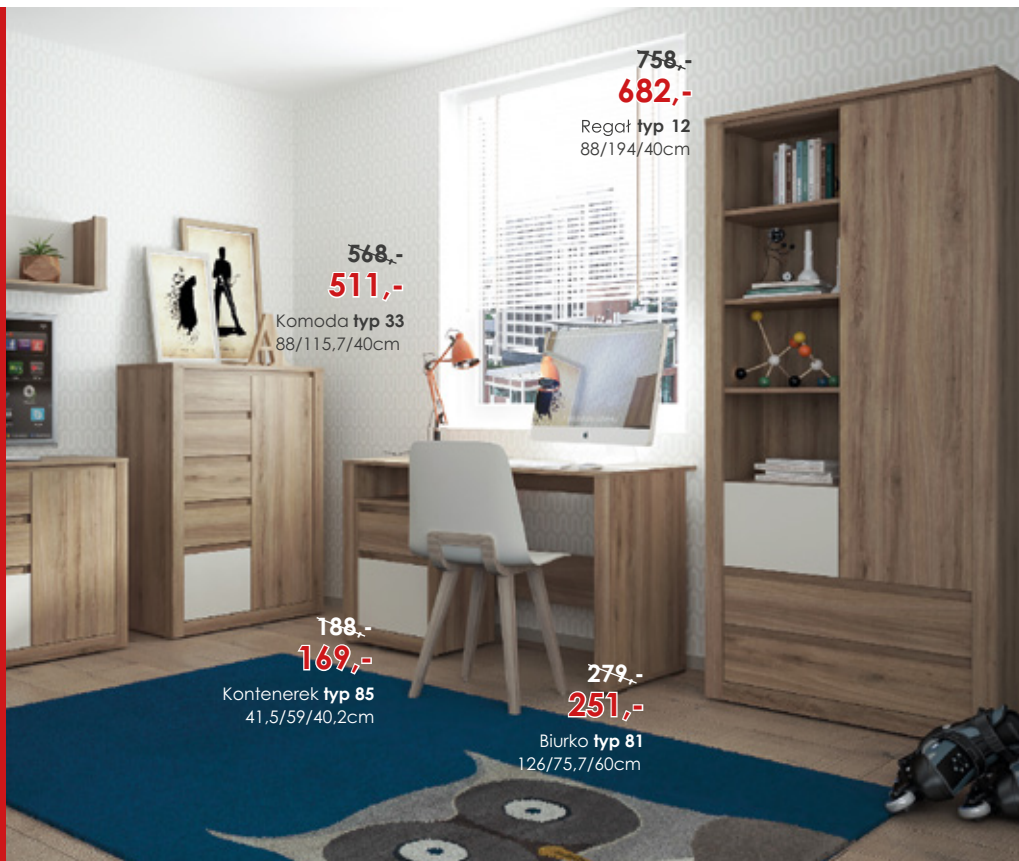

system HOBBY

- Korpusy i fronty wykonane z płyty laminowanej odpornej na zarysowania, uszkodzenia, wilgoć i wysoką temperaturę.
- Bezpieczny system bezuchwytowy.
- Możliwość wyboru frontów spośród pięciu kolorów - możesz dowolnie łączyć kolorystykę poszczególnych brył i nadać pomieszczeniu indywidualnego wyglądu.

KORPUS/FRONT

Dąb Dziki/Dąb Dziki, Brąz, Fiolet, Turkus, Wanilia

~~758,-~~
682,-
Regał typ 12
88/194/40cm

~~568,-~~
511,-

Komoda typ 33
88/115,7/40cm

~~188,-~~
169,-

Kontener typ 85
41,5/59/40,2cm

~~279,-~~
251,-

Biurko typ 81
126/75,7/60cm

Wymiary podane w centymetrach w kolejności: szerokość x wysokość x głębokość

~~518,-~~
466,-

~~438,-~~
394,-

~~799,-~~
719,-

~~949,-~~
854,-

~~545,-~~
490,-

~~537,-~~
483,-

~~338,-~~
304,-

~~119,-~~
107,-

~~468,-~~
421,-

~~388,-~~
349,-

~~149,-~~
134,-